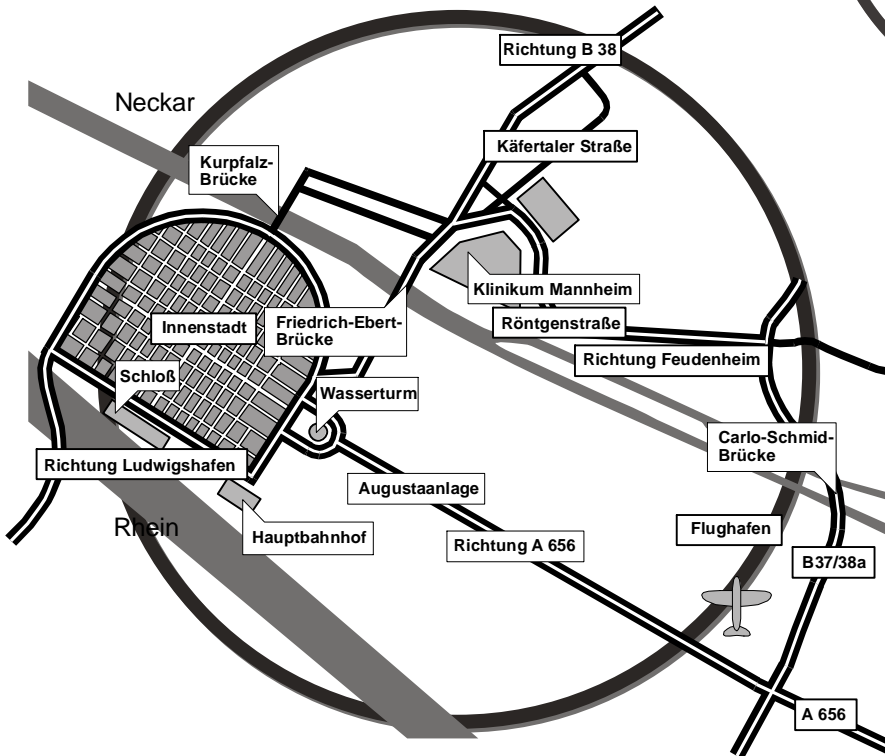

Tao-Zentrum
 Käfertaler Str. 162
 Mannheim
 0621-36931
 0621-4645791

So finden Sie uns:

Mit dem Auto:

Nord:

BAB - Abfahrt Viernheimer Kreuz Richtung Zentrum. Abzweigung Feudenheim / Klinikum / Hauptfriedhof. Am Hauptfriedhof wenden, in Röntgenstraße die Einfahrt zum Tao-Zentrum nehmen.

Ost / Süd:

Mannheim Mitte / BAB Kreuz Mannheim Richtung Zentrum. Ausfahrt Feudenheim / Neckarau Richtung Feudenheim. 3-spurig Richtung Feudenheim weiter dann große Kreuzung links Richtung Zentrum. In Röntgenstraße die Einfahrt zum Tao-Zentrum nehmen.

Sie finden uns direkt ggü. dem Klinikum im Rückgebäude der Alten Brauerei (neu renoviert) Zufahrt nur in der Röntgenstraße (Hinweisschild an der Einfahrt: „Alte Brauerei Röntgenstr. 7“) aus Richtung Feudenheim kommend. Gleich rechts parken oder im Hof links halten, Parkplätze sind vorhanden. Bitte reservierte Parkplätze beachten und auf keinen Fall Feuerwehrezufahrt blockieren, sonst droht Abschleppung! Wir befinden uns im 1. OG des Rückgebäudes (Schild Tao-Zentrum).

Straßenbahn:

Linien 2 und 7 Ri. Feudenheim / Vogelstang; Haltestelle Bibienastraße. Zugang Fußgängertreppe in den Hinterhof.