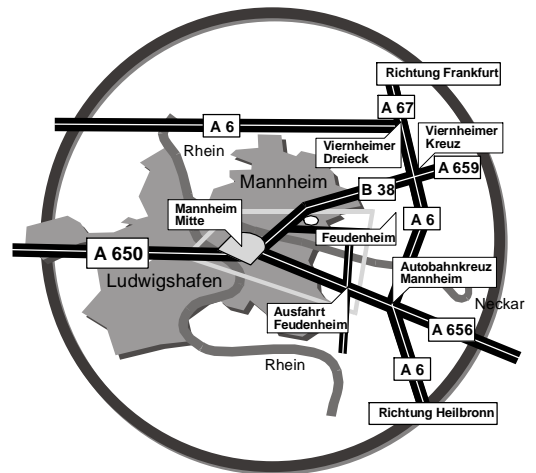

Tao-Zentrum
 Käfertaler Str. 162
 Mannheim
 0621-36931
 0621-4645791

So finden Sie uns:

Mit dem Auto:

Nord:

BAB - Abfahrt Viernheimer Kreuz Richtung Zentrum. Abzweigung Feudenheim / Klinikum / Hauptfriedhof. Am Hauptfriedhof wenden, in Röntgenstraße die Einfahrt zum Tao-Zentrum nehmen.

Ost / Süd:

Mannheim Mitte / BAB Kreuz Mannheim Richtung Zentrum. Ausfahrt Feudenheim / Neckarau Richtung Feudenheim. 3-spurig Richtung Feudenheim weiter dann große Kreuzung links Richtung Zentrum. In Röntgenstraße die Einfahrt zum Tao-Zentrum nehmen.

Sie finden uns direkt ggü. dem Klinikum im Rückgebäude der Alten Brauerei (neu renoviert) Zufahrt nur in der Röntgenstraße (Hinweisschild an der Einfahrt: „Alte Brauerei Röntgenstr. 7“) aus Richtung Feudenheim kommend. Gleich rechts parken oder im Hof links halten, Parkplätze sind vorhanden. Bitte reservierte Parkplätze beachten und auf keinen Fall Feuerwehrezufahrt blockieren, sonst droht Abschleppung! Wir befinden uns im 1. OG des Rückgebäudes (Schild Tao-Zentrum).

Straßenbahn:

Linien 2 und 7 Ri. Feudenheim / Vogelstang; Haltestelle Bibienastraße. Zugang Fußgängertreppe in den Hinterhof.